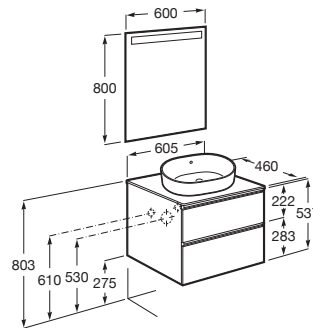

THE GAP

Pack (mueble base de dos cajones para lavabo de sobre encimera central y espejo LED)

MEDIDAS

Longitud	605 mm
Anchura	460 mm
Altura	537 mm

COLORES Y ACABADOS

548 Azul mate

PVPR (IVA INCLUIDO)

717,53 €

DIBUJOS TÉCNICOS

CARACTERÍSTICAS

PACK - Conjunto de mueble base de dos cajones para lavabo de sobre encimera en posición central y espejo Eidos con luz LED integrada en la parte superior. No incluye lavabo, patas ni grifería.

Espejo / Iluminación: Integrada en el espejo
Espejo / Número de luces: 1
Espejo / Tipo de luz: Led
Espejo / Índice de Protección de la luz: IP 44
Forma lavabo: Cuadrado
Instalación de la grifería: En el lavabo
Lavabo / Agujeros para grifería: 1 Agujero en el centro
Lavabo / Posición de la repisa: A ambos lados
Lavabo / Repisa integrada
Material / Lavabo: Porcelana
Material / Marco del espejo: Aluminio, Vidrio templado
Material / Mueble base: Tablero de partículas
Medidas / Espejo / Altura (mm): 800
Medidas / Espejo / Longitud (mm): 600
Medidas / Lavabo y mueble / Altura (mm): 537
Medidas / Lavabo y mueble / Anchura (mm): 460
Medidas / Lavabo y mueble / Longitud (mm): 605
Mueble base / Combinación de puertas y cajones: 2 Cajones
Mueble base / Estructura: Cajones
Mueble base / Separadores internos
Mueble base / Sistema de apertura y cierre: Cajones con cierre amortiguado
Mueble base / Tipo de puerta: Corredera
Posición del lavabo: Central
Posición del toallero: Izquierda
Tipo de instalación: Suspendido, Suspendido con patas